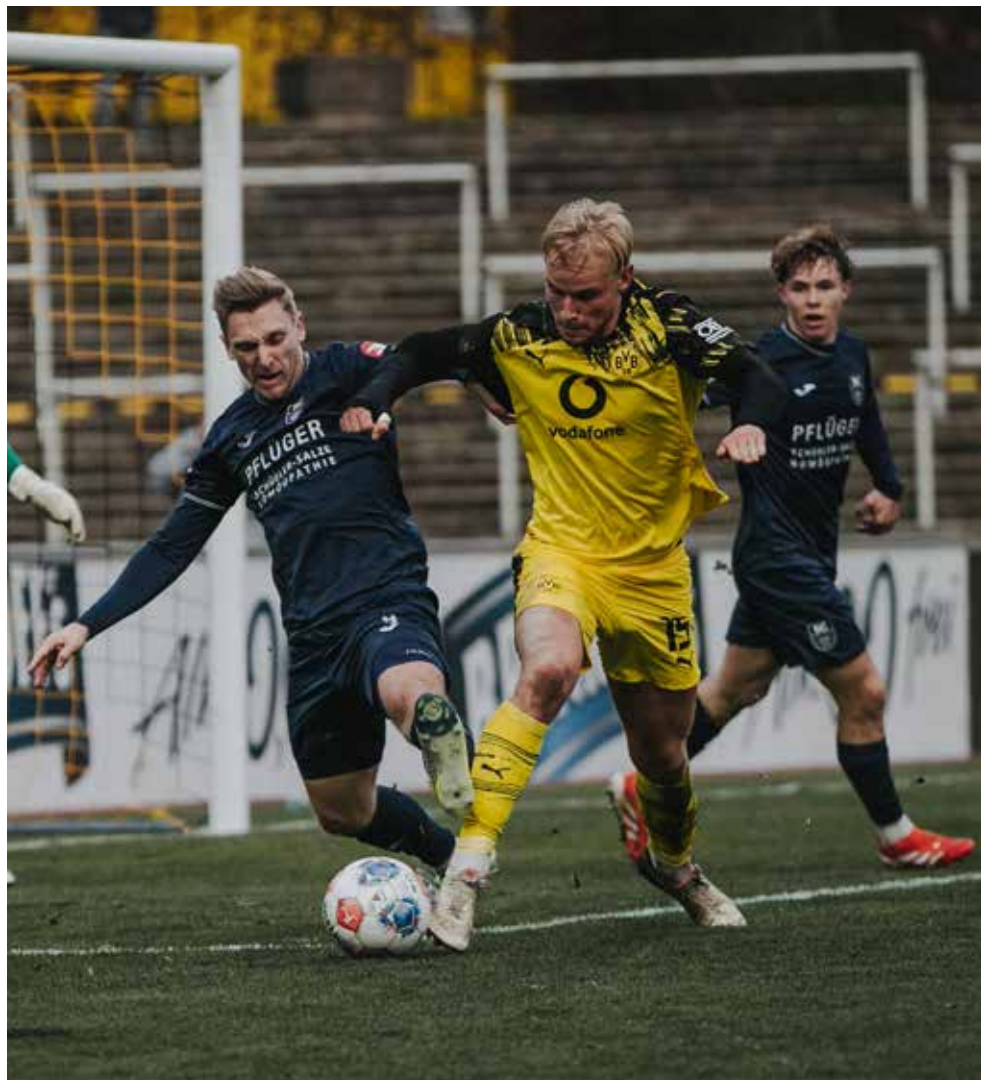

DIE VORSCHAU

Zu unserem letzten Heimspiel der Saison den BVB II zu empfangen, ist nochmal ein absolutes Highlight. Uns erwartet eine hochtalentierte, spiel- und laufstarke Mannschaft, die uns von Beginn an fordern wird. Ein möglicher 3. Tabellenplatz gilt als zusätzliche Motivation für die

Dortmunder, was nach dem 3. Liga-Abstieg eine mehr als beachtliche Leistung bedeuten würde. Für unsere Mannschaft gilt es eine hohe Lauf- und Kampfbereitschaft an den Tag zu legen, um im letzten Heimspiel der Saison als Sieger vom Feld zu gehen.